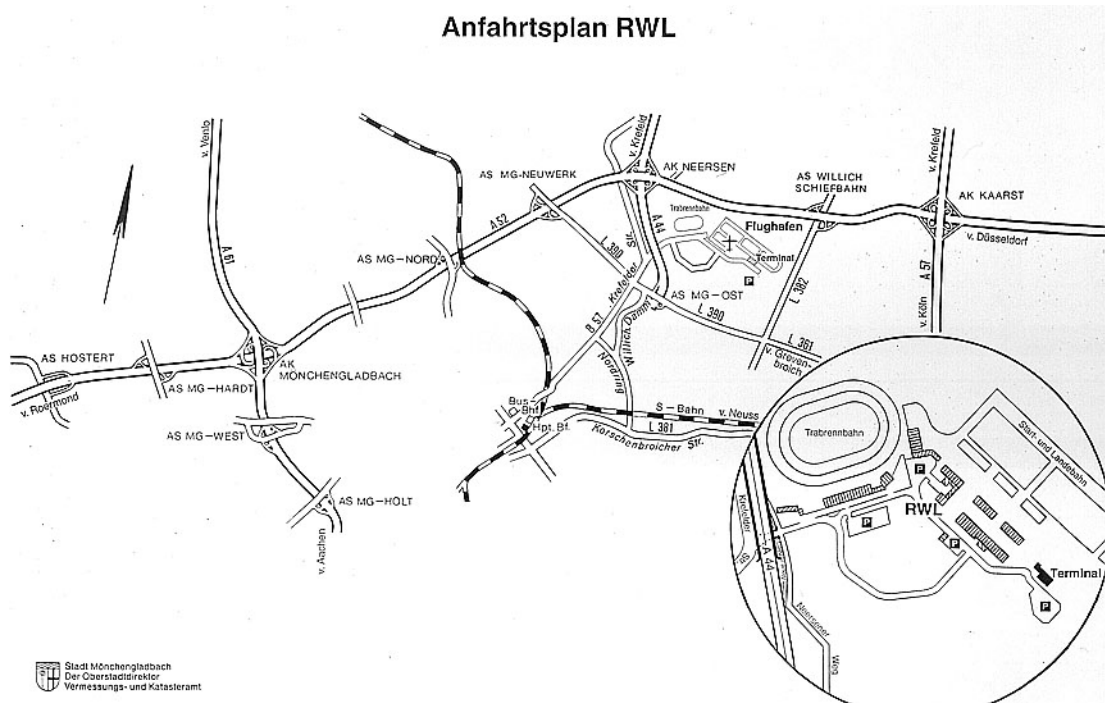

Ihr Weg zur **RWL - German Flight Academy** am Flughafen Mönchengladbach :

Anreise mit PKW :

Der Flughafen Mönchengladbach befindet sich etwas außerhalb vom Stadtzentrum Mönchengladbach, im **Ortsteil Neuwerk**. Die Autobahnausfahrt Neuwerk befindet sich auf der BAB 52 zwischen dem

Autobahnkreuz NEERSEN (BAB 52/44) u. Autobahnkreuz MÖNCHENGLADBACH (BAB 52/61).

Von der A61 kommend, biegen Sie am Kreuz Mönchengladbach in Fahrtrichtung Düsseldorf ab. Die 3. Ausfahrt ist Mönchengladbach Neuwerk.

Von der A44 kommend, biegen Sie am Kreuz Neersen in Fahrtrichtung Roermond ab.

Folgen Sie nach Abfahrt von der Autobahn der Beschilderung „Neuwerk“.

Nach einigen Kilometern erreichen Sie eine Strassenkreuzung. Auf der linken Seite ist ein Einkaufszentrum (REAL), auf der gegenüberliegenden Seite der Kreuzung befindet sich ein McDonalds Drive In.